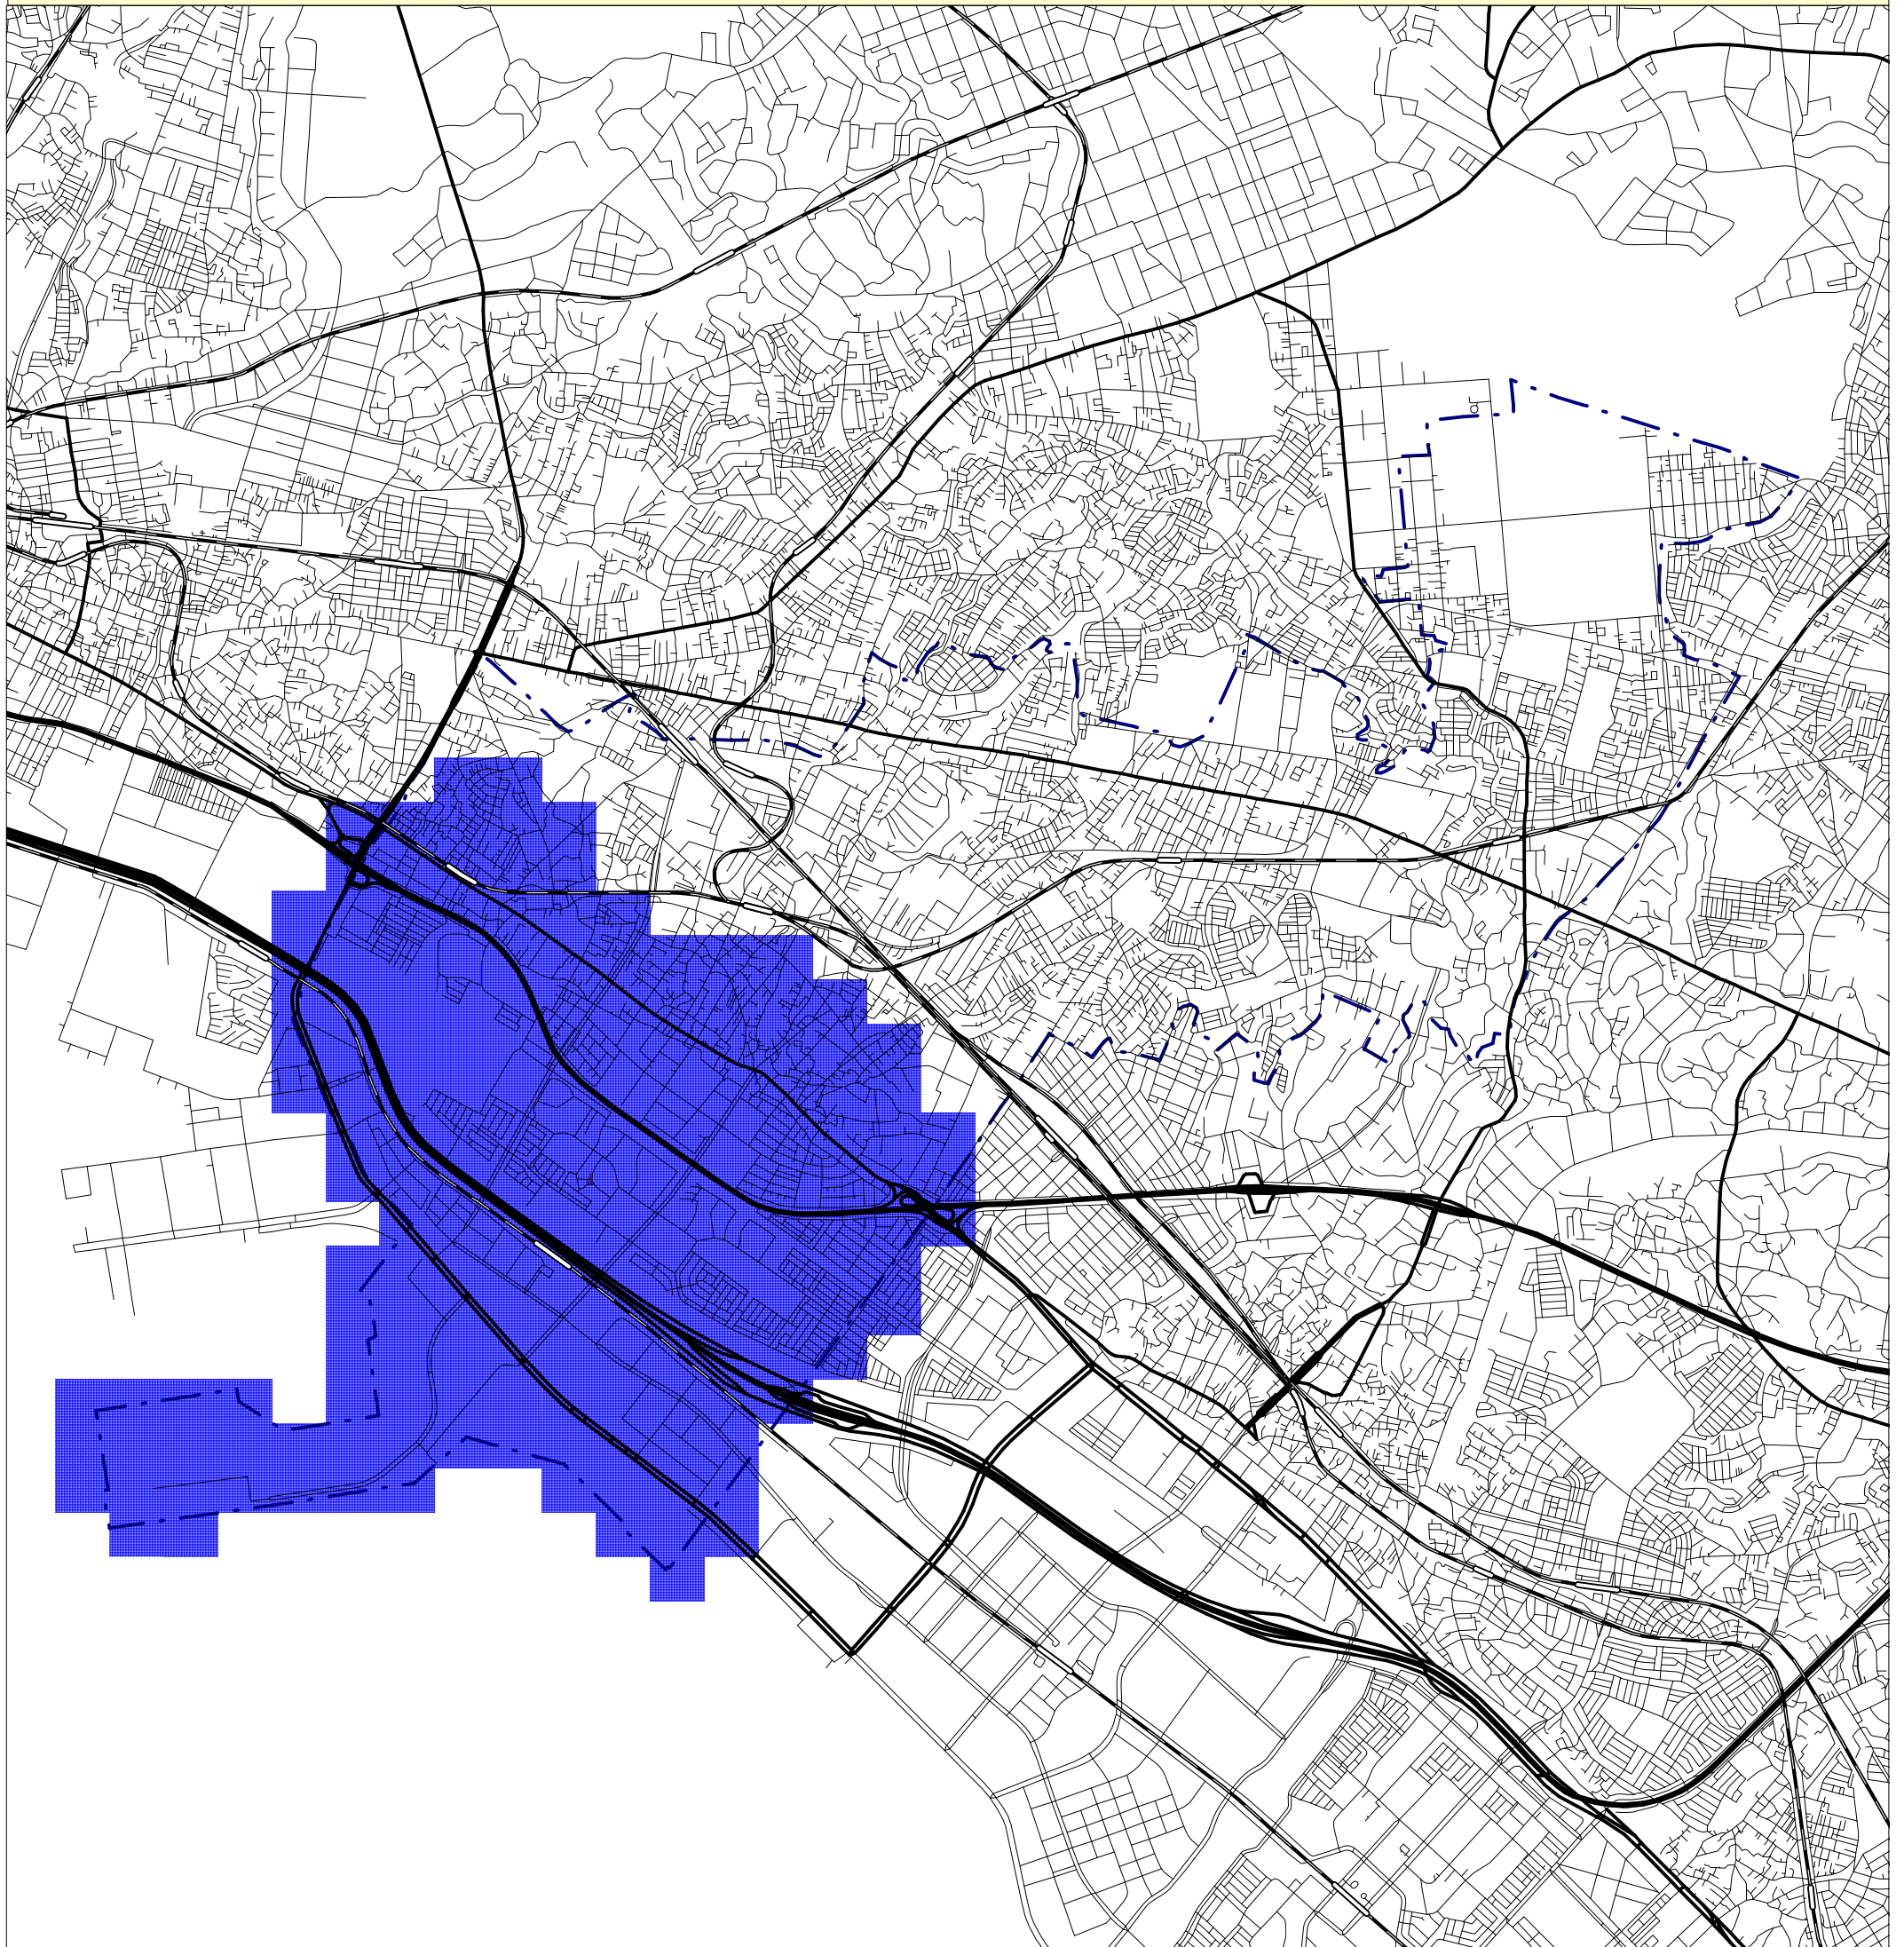

液状化しやすさマップ(習志野市)

直下地震・震度5弱

液状化しやすさ

- しやすい
- ややしやすい
- しにくい
- きわめてしにくい
- 液状化対象外