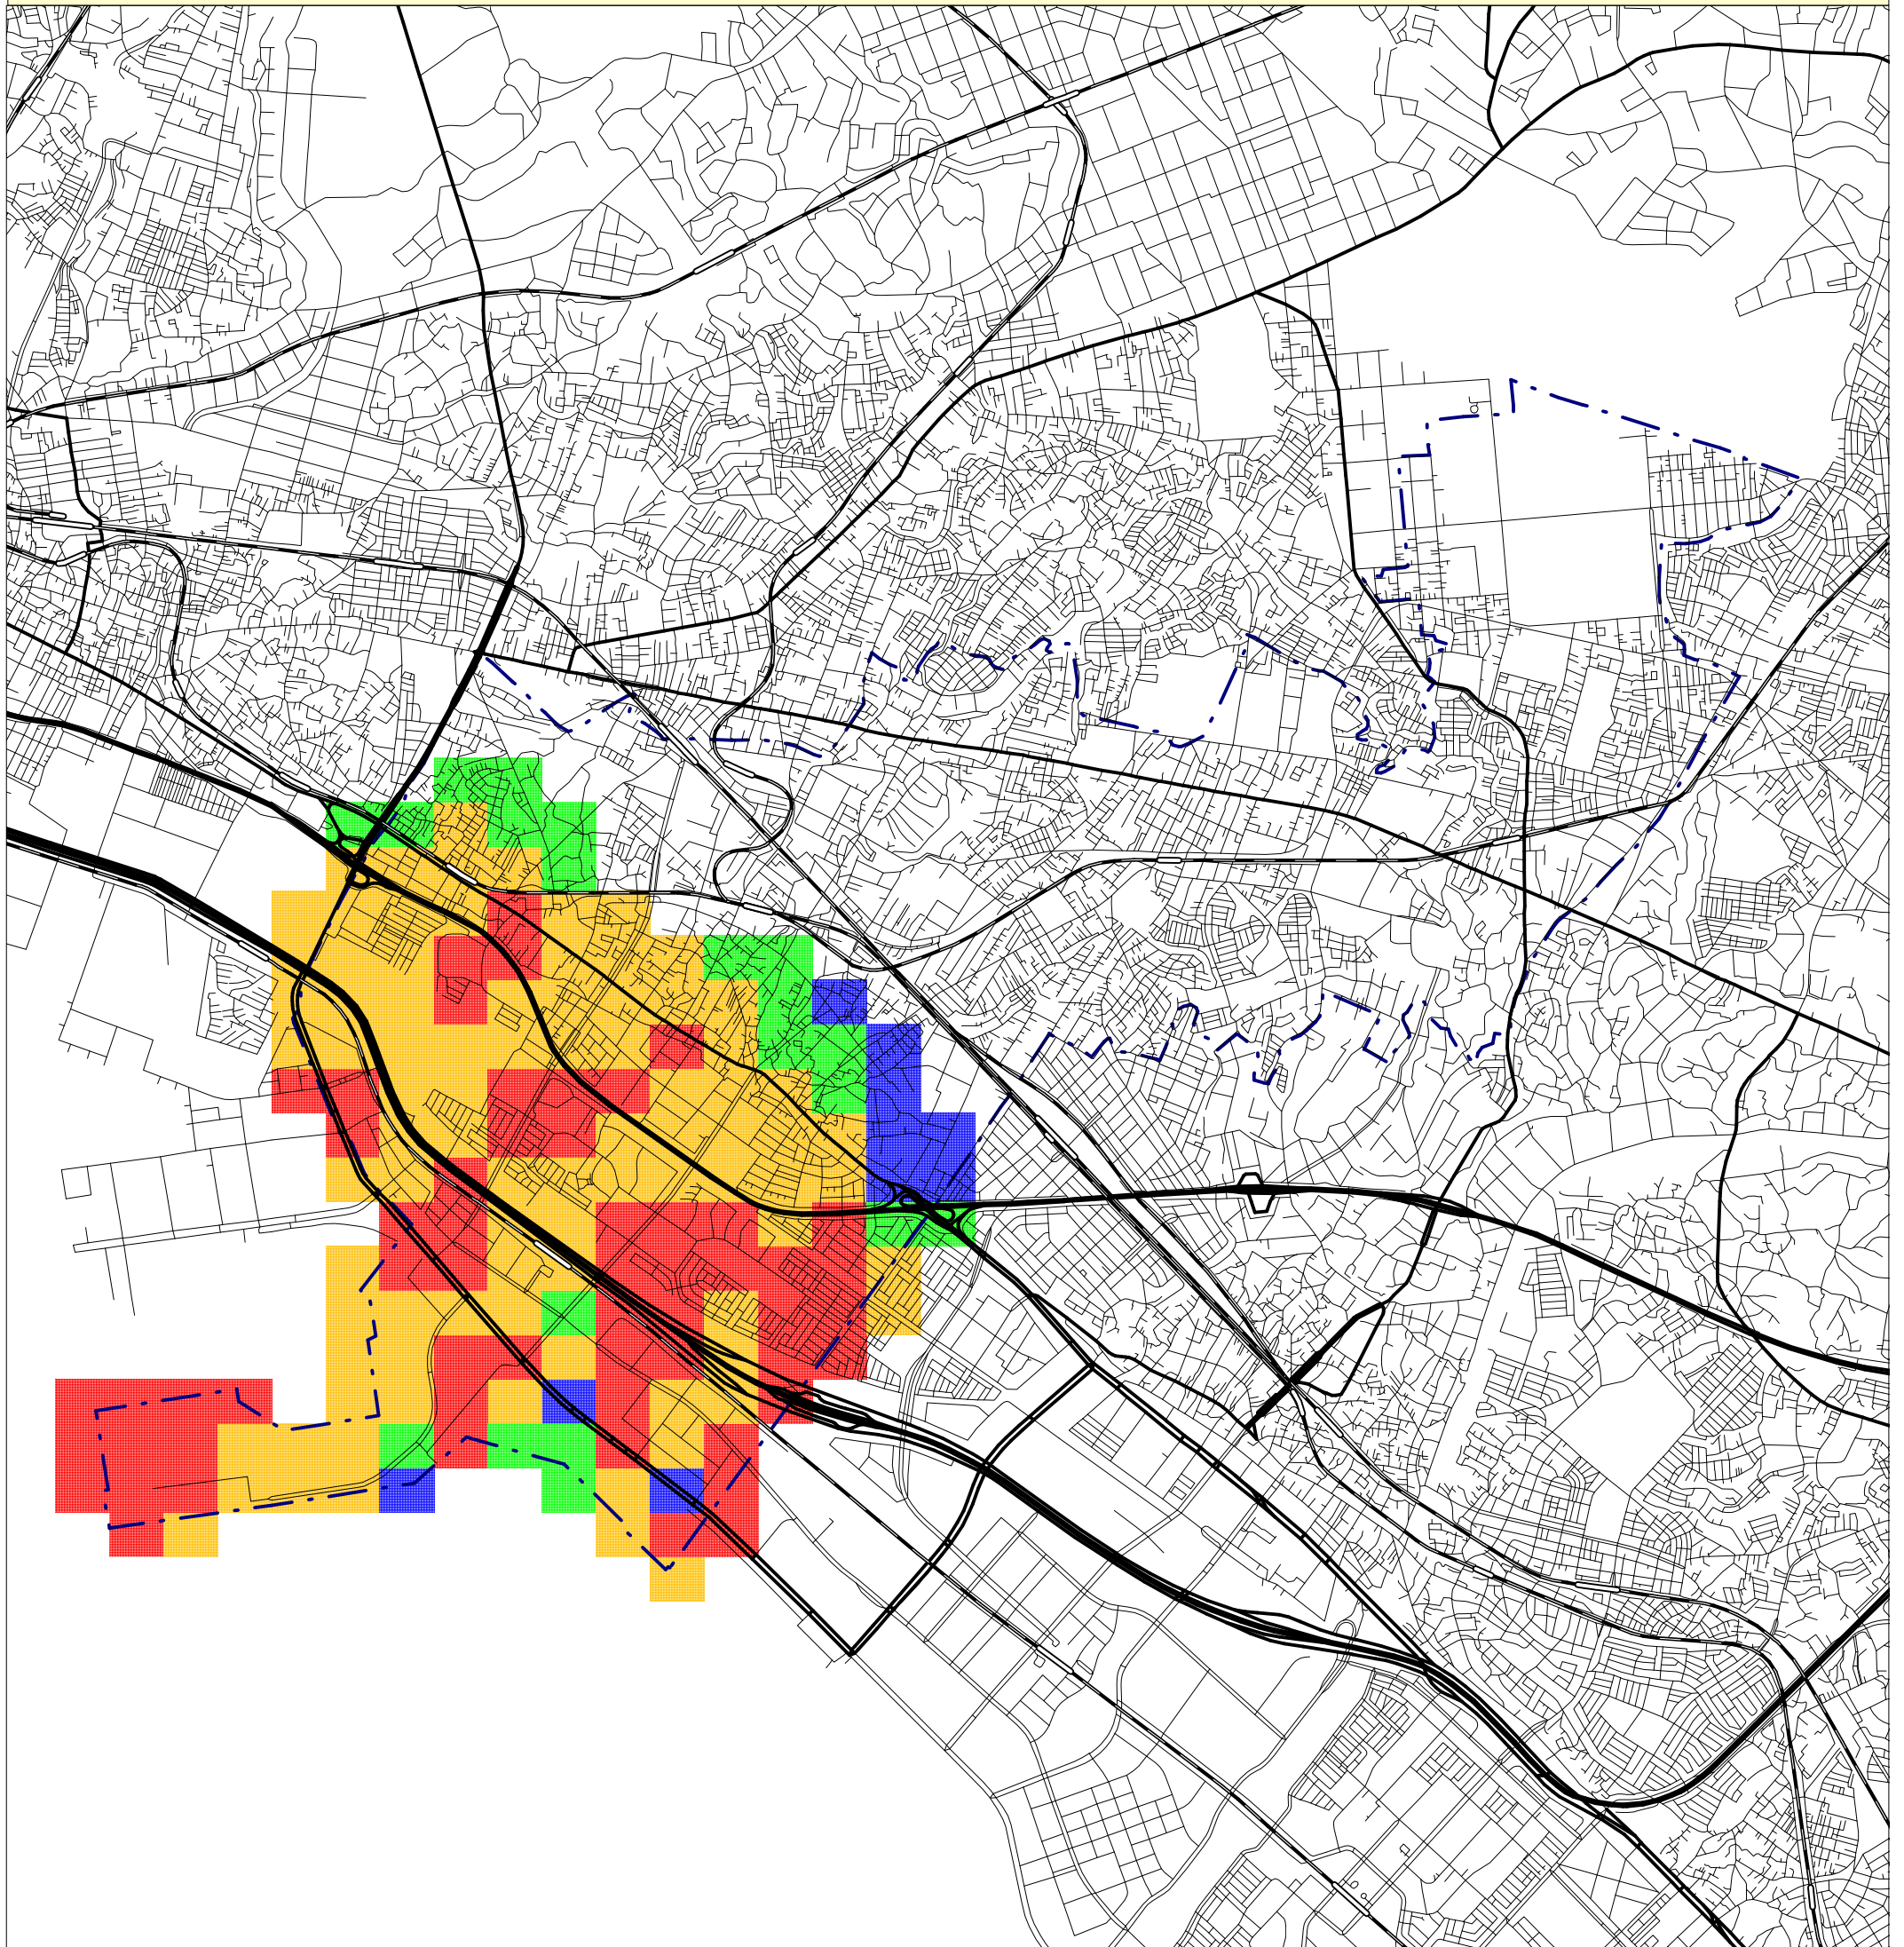

# 液状化しやすさマップ(習志野市)

## 直下地震・震度6弱

### 液状化しやすさ

- しやすい
- ややしやすい
- しにくい
- きわめてしにくい
- 液状化対象外