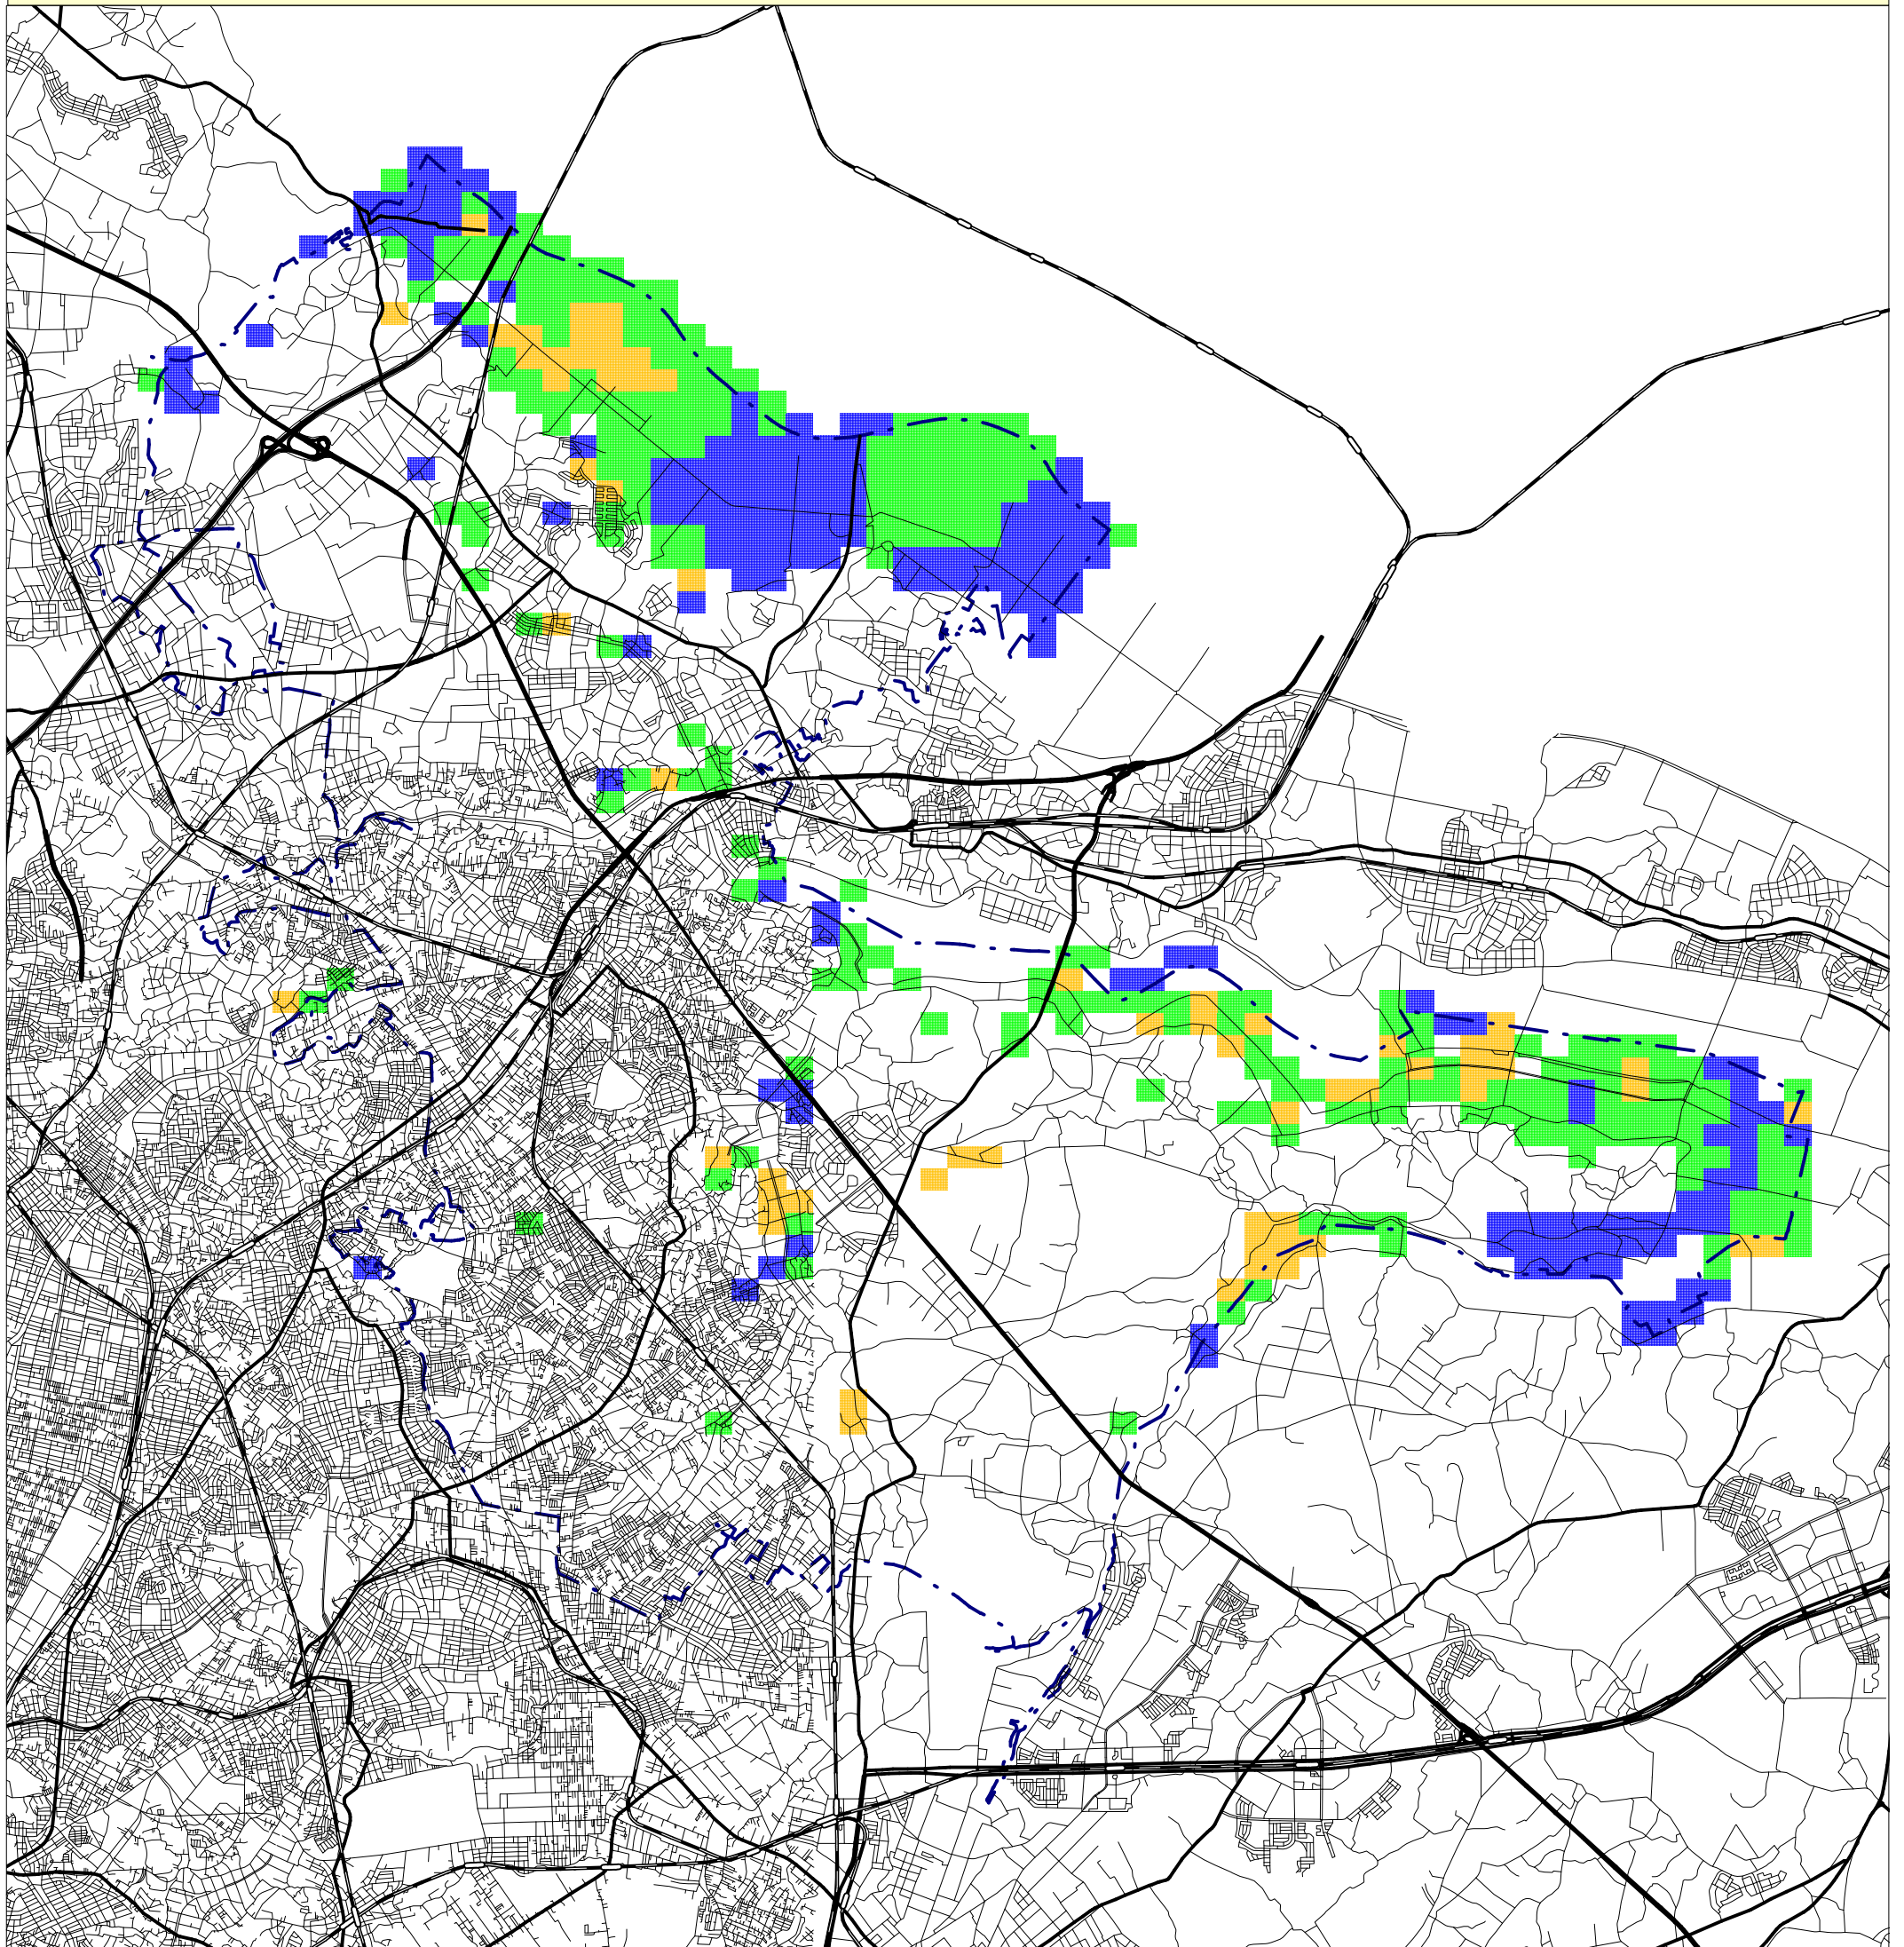

# 液状化しやすさマップ(柏市)

## 巨大地震・震度5弱

### 液状化しやすさ

- しやすい
- ややしやすい
- しにくい
- きわめてしにくい
- 液状化対象外