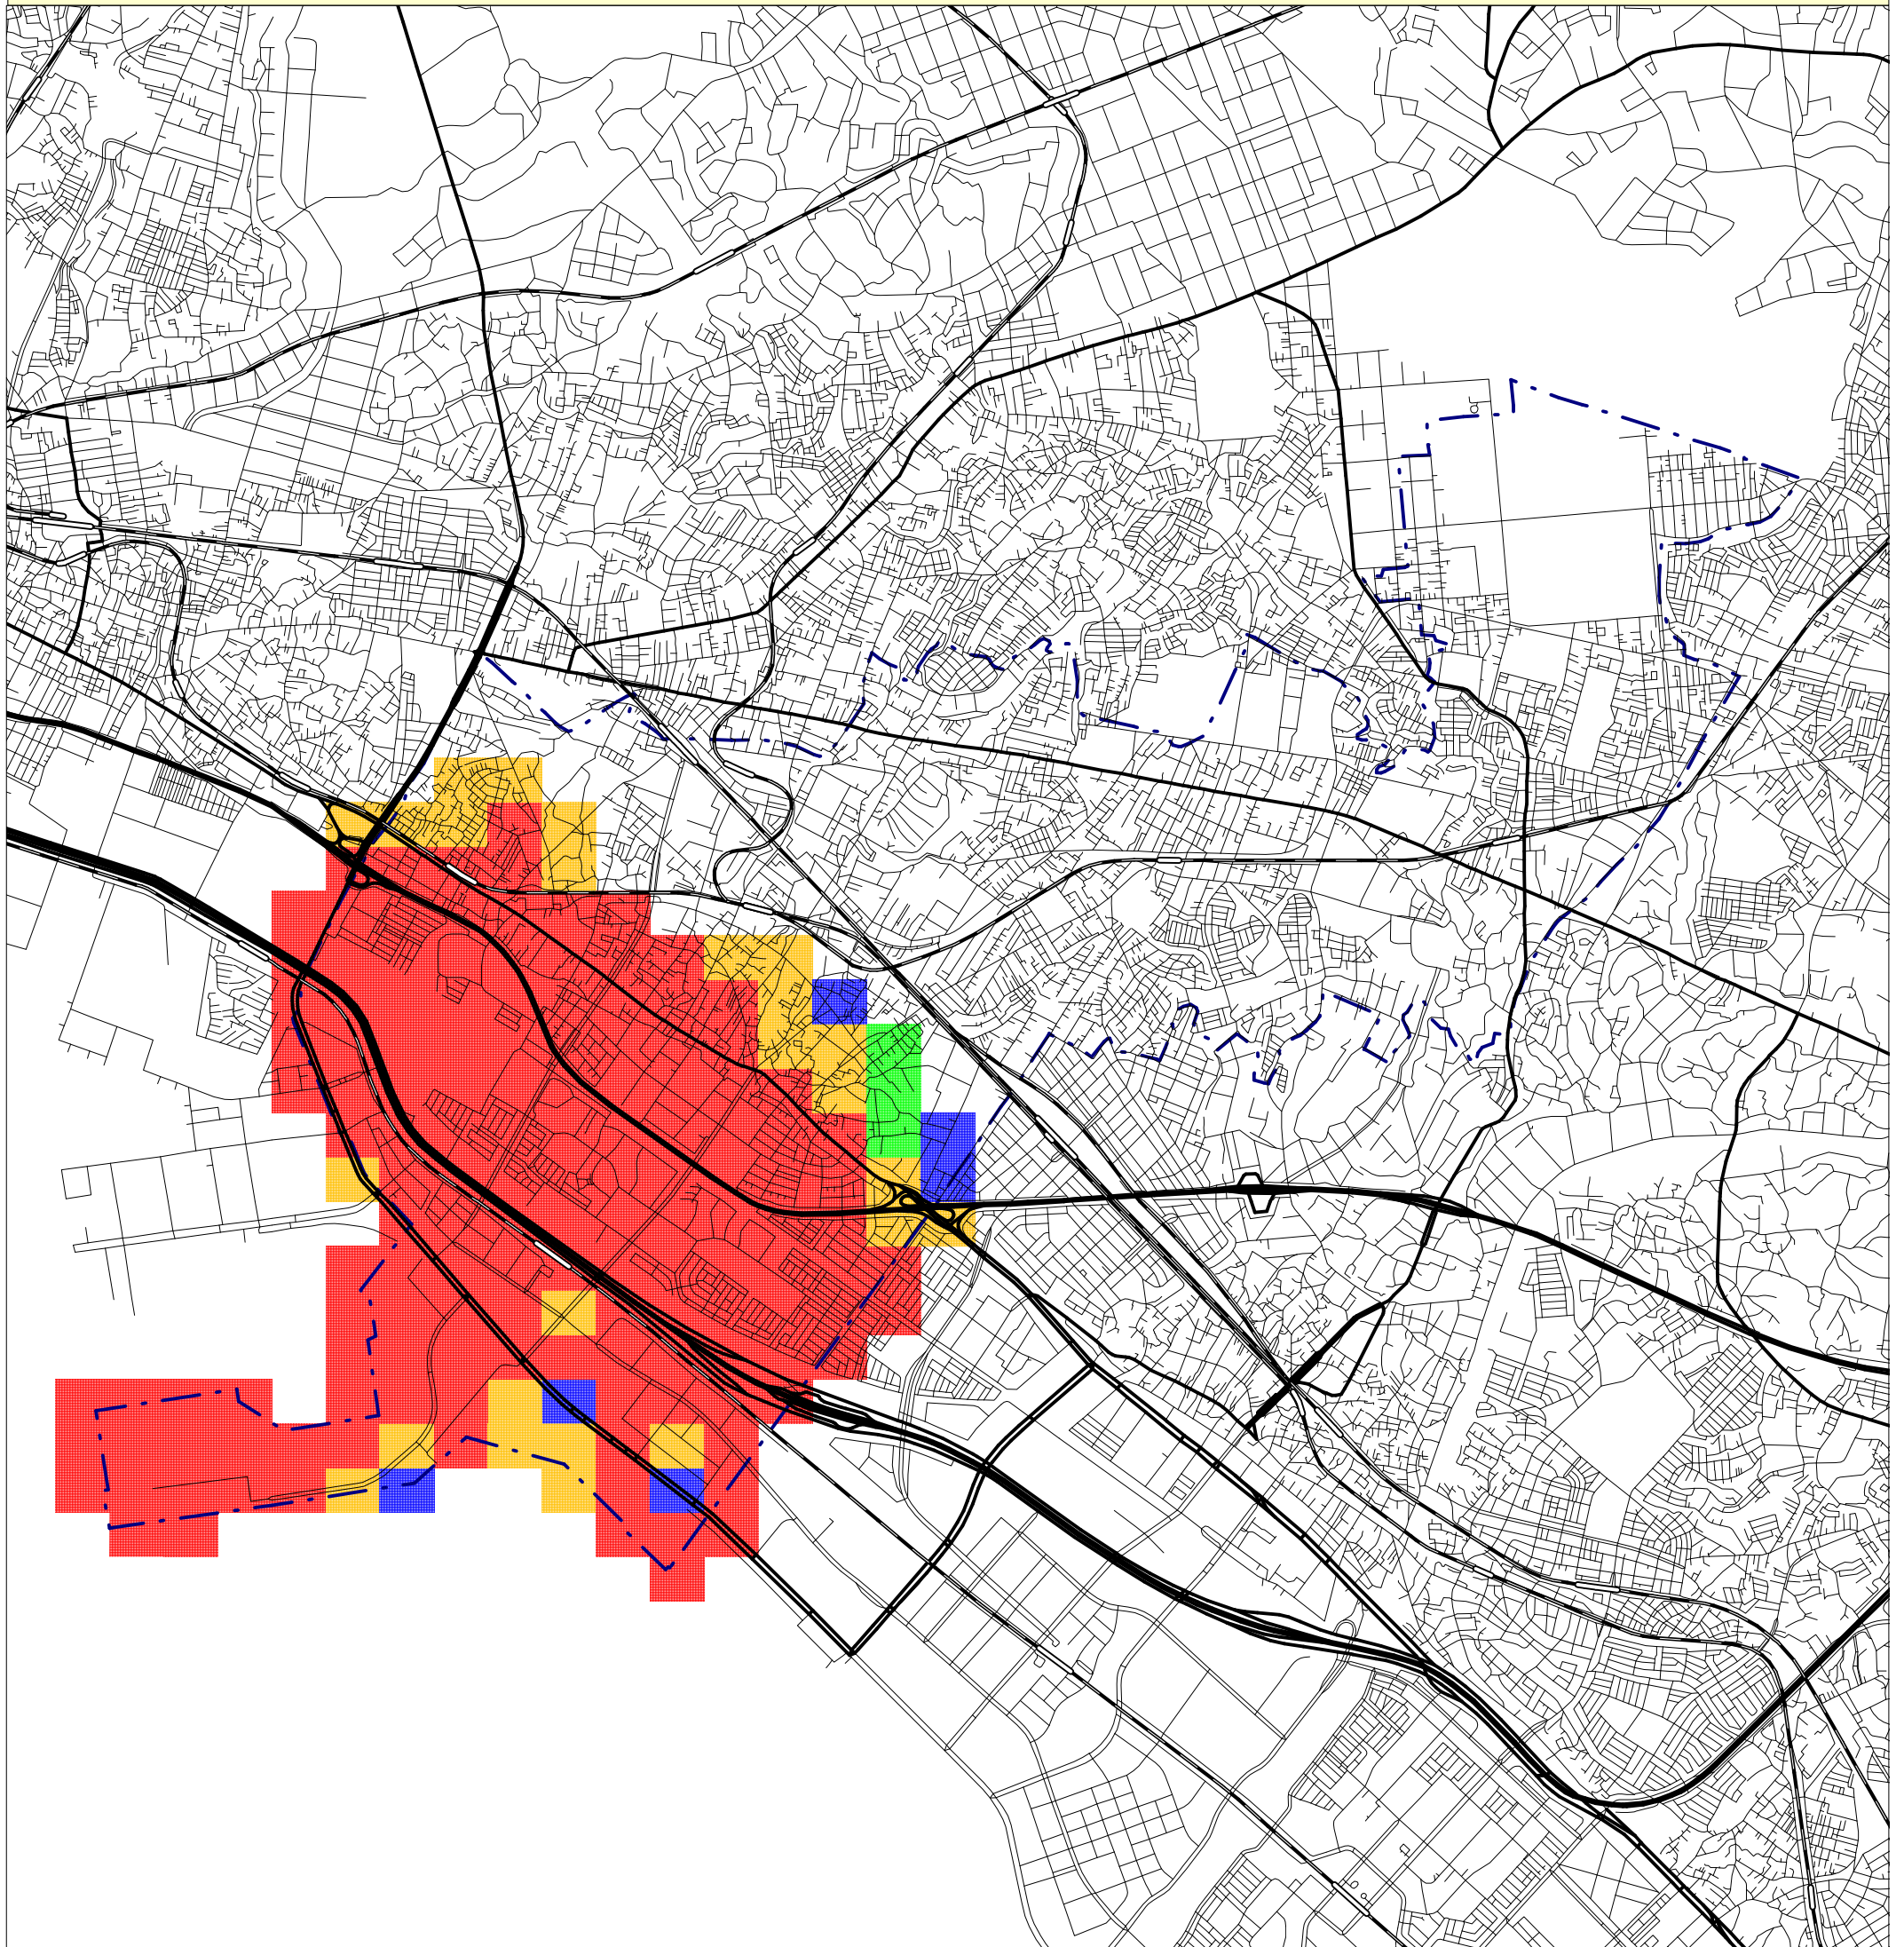

液状化しやすさマップ(習志野市)

巨大地震・震度6弱

液状化しやすさ

- しやすい
- ややしやすい
- しにくい
- きわめてしにくい
- 液状化対象外